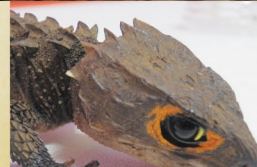

レッドイグアナ

スタイルがカッコよく人気

フトアゴヒゲトカゲ

大人気のペットリザード!
大人しくて飼い易い!

ボールパイソン

派手から地味まで様々な
色彩・品種が選べます!

ヒョウモントカゲモドキ

爬虫類界イチバン人気!
色んな品種がいるよ!

コーンスネーク
美しい体色が魅力!

パンサーカメレオン
派手なカラーが魅力の人気種!

アカメカボトトカゲ
目の周りがオレンジなのが特徴的

グリーンパイソン
カラーが美しい!

ヒョウモンリクガメ
豹柄が名前の由来の人気種!

アフリカオコノハズク
華麗な見た目でも人気が高い

※写真は過去開催時に撮影したものです。※写真が掲載されていても都合により展示・販売できない生体がある場合がございます。

ガチャガチャ